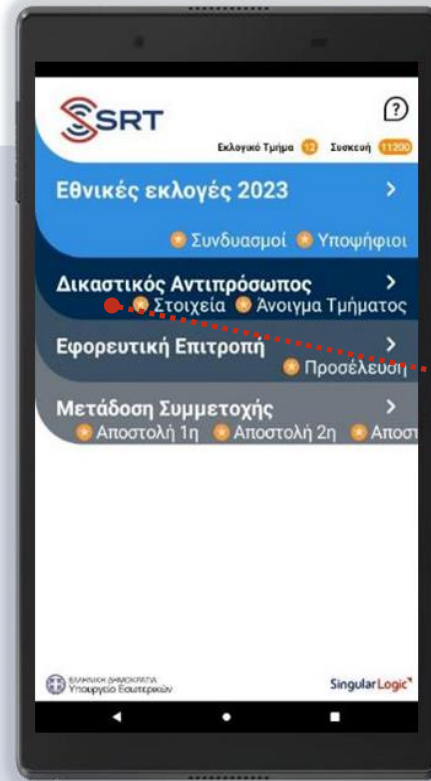

Εγγραφή

Με την ενεργοποίηση της συσκευής εμφανίζεται η οθόνη εγγραφής όπου εισάγετε σειριακά τον Α/Α του εκλογικού σας τμήματος, τον κωδικό εγγραφής που περιέχεται στο ειδικό έντυπο κωδικών χωρίς κενά και προχωράτε με την ολοκλήρωση της εγγραφής

SRT

Εγγραφή

Συσκευή 11200

Συμπληρώστε τα στοιχεία του εκλογικού τμήματός σας και τον κωδικό εγγραφής που βρίσκεται στο έντυπο κωδικών που περιλαμβάνεται στη συσκευασία.

12
Α/Α Εκλογικού Τμήματος

1 2 3 4 5 6 7 8 9
Κωδικός Εγγραφής

Ε Γ Γ Ρ Α Φ Η

1 2 3
4 5 6
7 8 9
X 0 X

ΕΛΛΗΝΙΚΗ ΔΗΜΟΚΡΑΤΙΑ
Υπουργείο Εσωτερικών

SingularLogic™

Ενημέρωση Εφαρμογής

Κατά την ολοκλήρωση της εγγραφής
δεν απαιτούνται εκ μέρους σας περαιτέρω ενέργειες

Στοιχεία Δικαστικού Αντιπροσώπου

Στη συνέχεια προχωράτε στην επιβεβαίωση των στοιχείων σας μεταβαίνοντας στην αντίστοιχη οθόνη

Στοιχεία Δικαστικού Αντιπροσώπου

Επιβεβαιώνετε τα προσωπικά σας στοιχεία μέσω των επιλογών **Ναι ή Όχι** και ενημερώνετε το σύστημα εκλογών