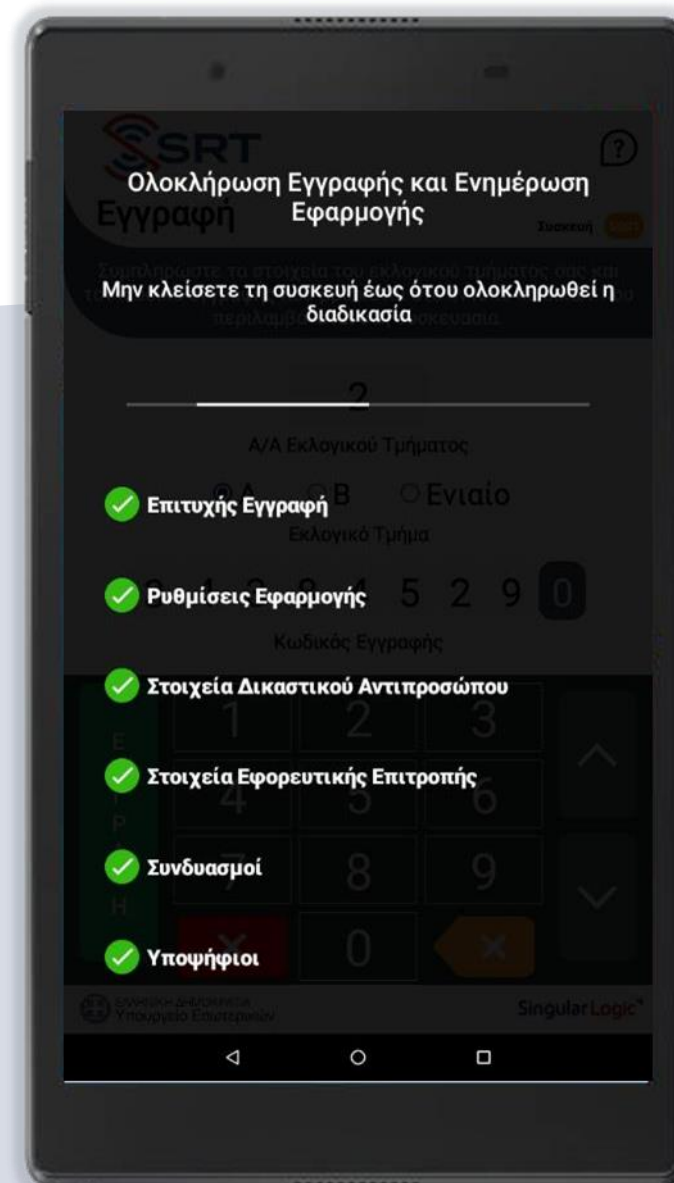

Εγγραφή

Με την ενεργοποίηση της συσκευής εμφανίζεται η οθόνη εγγραφής όπου εισάγετε σειριακά τον Α/Α του εκλογικού σας τμήματος, τον κωδικό εγγραφής που περιέχεται στο ειδικό έντυπο κωδικών χωρίς κενά και προχωράτε με την ολοκλήρωση της εγγραφής

SRT

Εγγραφή

Συσκευή 11200

Συμπληρώστε τα στοιχεία του εκλογικού τμήματός σας και τον κωδικό εγγραφής που βρίσκεται στο έντυπο κωδικών που περιλαμβάνεται στη συσκευασία.

12
Α/Α Εκλογικού Τμήματος

1 2 3 4 5 6 7 8 9
Κωδικός Εγγραφής

Ε Γ Γ Ρ Α Φ Η

1 2 3
4 5 6
7 8 9
X 0 X

ΕΛΛΗΝΙΚΗ ΔΗΜΟΚΡΑΤΙΑ
Υπουργείο Εσωτερικών

SingularLogic™

Ενημέρωση Εφαρμογής

Κατά την ολοκλήρωση της εγγραφής
δεν απαιτούνται εκ μέρους σας περαιτέρω ενέργειες

Στοιχεία Δικαστικού Αντιπροσώπου

Στη συνέχεια προχωράτε στην επιβεβαίωση των στοιχείων σας μεταβαίνοντας στην αντίστοιχη οθόνη

Στοιχεία Δικαστικού Αντιπροσώπου

Επιβεβαιώνετε τα προσωπικά σας στοιχεία μέσω των επιλογών **Ναι ή Όχι** και ενημερώνετε το σύστημα εκλογών