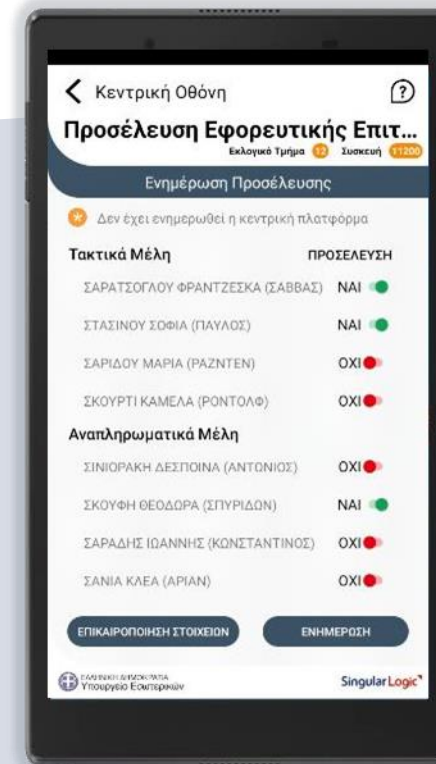

Σε περίπτωση που δεν είχατε απενεργοποιήσει τη συσκευή, παρακαλούμε προχωρήστε σε επανεκκίνηση. Η λειτουργία μπορεί να διαρκέσει ορισμένα λεπτά μέχρι να ολοκληρωθεί

Στη συνέχεια ενημερώνετε το κεντρικό σύστημα **για το άνοιγμα του Εκλογικού Τμήματος** στο οποίο έχετε διορισθεί και για την προσέλευση των μελών της Εφορευτικής Επιτροπής

Άνοιγμα Εκλογικού Τμήματος

Μεταβαίνοντας στην οθόνη για την επιβεβαίωση του ανοίγματος του Εκλογικού Τμήματος που έχετε διορισθεί

Επιβεβαιώνετε το άνοιγμα του

Προσέλευση Εφορευτικής Επιτροπής

Στη συνέχεια προχωράτε στην ενημέρωση της προσέλευσης της Εφορευτικής Επιτροπής

Στην οθόνη της οποίας αναγράφονται τα τακτικά και αναπληρωματικά μέλη της όπως ακριβώς έχουν ανακοινωθεί από το εκάστοτε Πρωτοδικείο. Επιβεβαιώνετε με **ΝΑΙ** ή **ΟΧΙ** τη συμμετοχή της Εφορευτικής Επιτροπής ενημερώνοντας το σύστημα

Μετάδοση Συμμετοχής

Το πρωί της Κυριακής και κατά τη διάρκεια της εκλογικής διαδικασίας μεταδίδετε τον αριθμό των ψηφισάντων

Μετάδοση Συμμετοχής

Κατά τη διάρκεια της εκλογικής διαδικασίας και **σε τρεις χρονικές στιγμές** που θα σας ορισθούν από το Υπουργείο Εσωτερικών **ενημερώνετε** το κεντρικό σύστημα **για τη συμμετοχή των ψηφισάντων**.