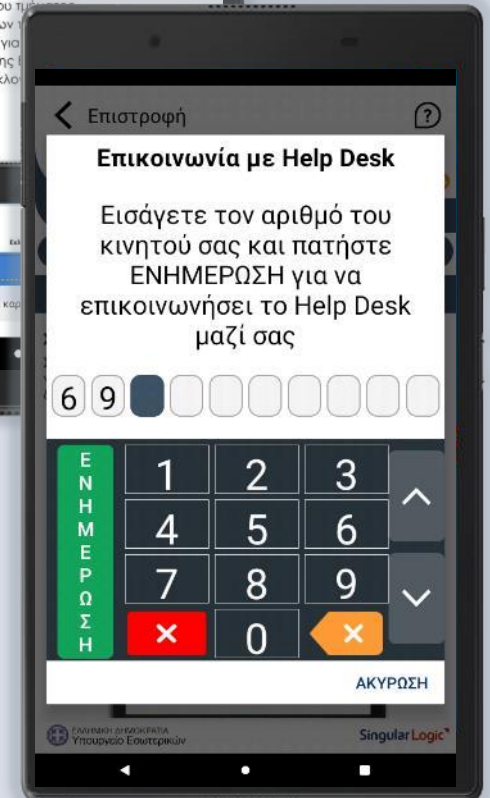

ΕΛΛΗΝΙΚΗ ΔΗΜΟΚΡΑΤΙΑ
Υπουργείο Εσωτερικών

Εθνικές Εκλογές Ιουνίου **2023** Οδηγίες για Δικαστικούς Αντιπροσώπους

Singular Logic[™]

Παραλαβή

Με το εκλογικό υλικό παραλαμβάνετε και μια συσκευασία SRT η οποία περιέχει:
Συσκευή, Γράμμα Υπουργού, Έντυπο Κωδικών και Οδηγίες Χρήσης

Σύστημα

Σκοπός του συστήματος SRT είναι:

- Η απευθείας μετάδοση των εκλογικών αποτελεσμάτων από τον Δικαστικό Αντιπρόσωπο
- Η μετάδοση της συμμετοχής των ψηφοφόρων στην εκλογική διαδικασία

Σύστημα

Βοήθεια / Help desk

Η εφαρμογή είναι ιδιαίτερα απλή και σας «καθοδηγεί» σε όλα τα βήματα.

Σε κάθε βήμα υπάρχει πάντα πάνω δεξιά η επιλογή «Βοήθεια» που σας οδηγεί στη ενσωματωμένη σελίδα με τις οδηγίες.

Εάν θέλετε να επικοινωνήσετε με το τμήμα υποστήριξης επιλέγετε την εργασία «Επικοινωνήστε με το Help Desk» και στη συνέχεια εισάγετε το κινητό σας στην αντίστοιχη φόρμα προκειμένου να σας καλέσουμε.

Εγγραφή

Με την ενεργοποίηση της συσκευής εμφανίζεται η οθόνη εγγραφής όπου εισάγετε σειριακά τον Α/Α του εκλογικού σας τμήματος, τον κωδικό εγγραφής που περιέχεται στο ειδικό έντυπο κωδικών χωρίς κενά και προχωράτε με την ολοκλήρωση της εγγραφής