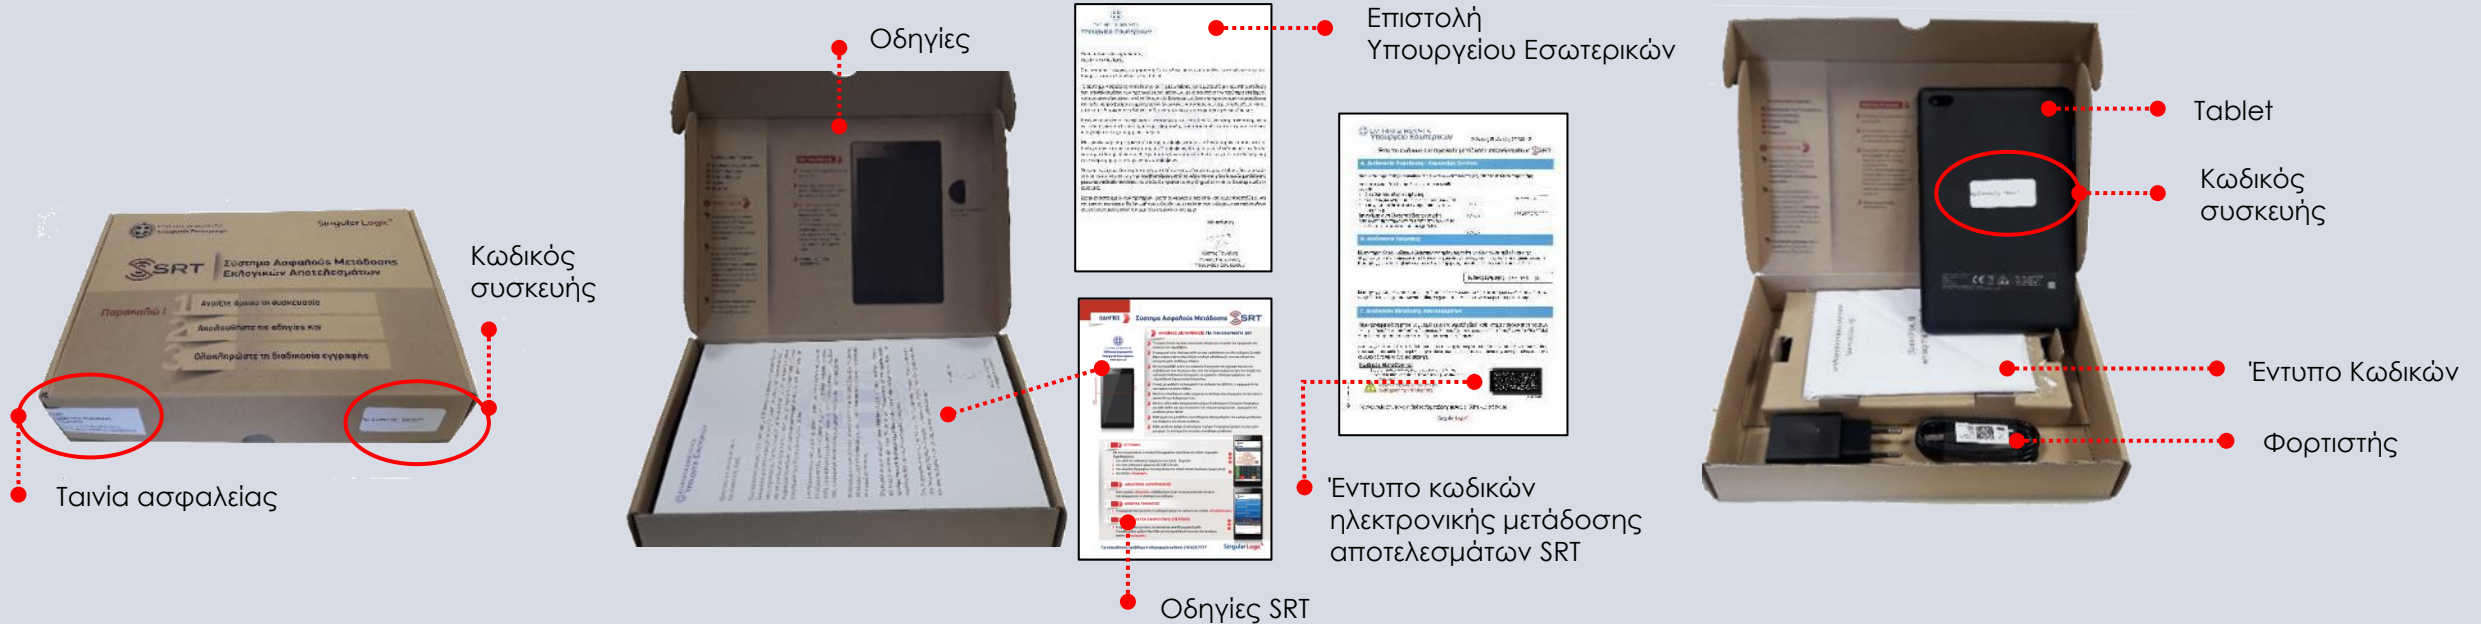

ΕΛΛΗΝΙΚΗ ΔΗΜΟΚΡΑΤΙΑ
Υπουργείο Εσωτερικών

Εθνικές Εκλογές Ιουνίου **2023** Οδηγίες για Δικαστικούς Αντιπροσώπους

Singular Logic[™]

Παραλαβή

Με το εκλογικό υλικό παραλαμβάνετε και μια συσκευασία SRT η οποία περιέχει:
Συσκευή, Γράμμα Υπουργού, Έντυπο Κωδικών και Οδηγίες Χρήσης

Σύστημα

Σκοπός του συστήματος SRT είναι:

- Η απευθείας μετάδοση των εκλογικών αποτελεσμάτων από τον Δικαστικό Αντιπρόσωπο
- Η μετάδοση της συμμετοχής των ψηφοφόρων στην εκλογική διαδικασία

Σύστημα

Βοήθεια / Help desk