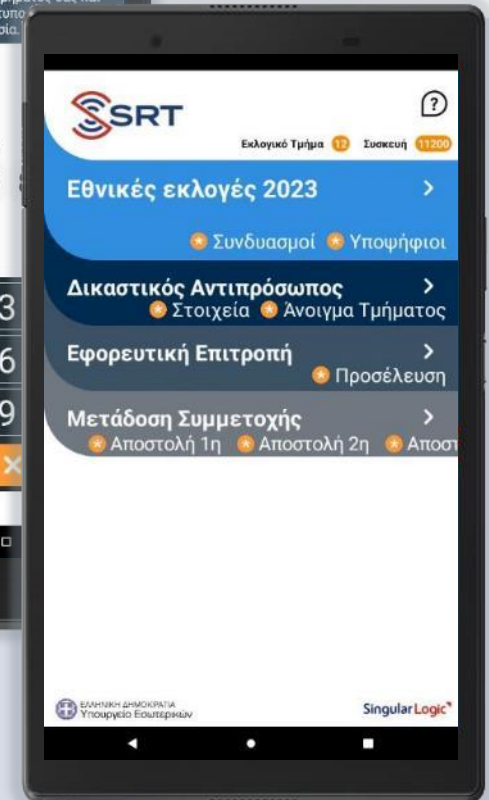

ΕΛΛΗΝΙΚΗ ΔΗΜΟΚΡΑΤΙΑ
Υπουργείο Εσωτερικών

Εθνικές Εκλογές Ιουνίου **2023** Οδηγίες για Δικαστικούς Αντιπροσώπους

Singular Logic[™]

Παραλαβή

Με το εκλογικό υλικό παραλαμβάνετε και μια συσκευασία SRT η οποία περιέχει:
Συσκευή, Γράμμα Υπουργού, Έντυπο Κωδικών και Οδηγίες Χρήσης

Σύστημα

Σκοπός του συστήματος SRT είναι:

- Η απευθείας μετάδοση των εκλογικών αποτελεσμάτων από τον Δικαστικό Αντιπρόσωπο
- Η μετάδοση της συμμετοχής των ψηφοφόρων στην εκλογική διαδικασία

Σύστημα

Βοήθεια / Help desk