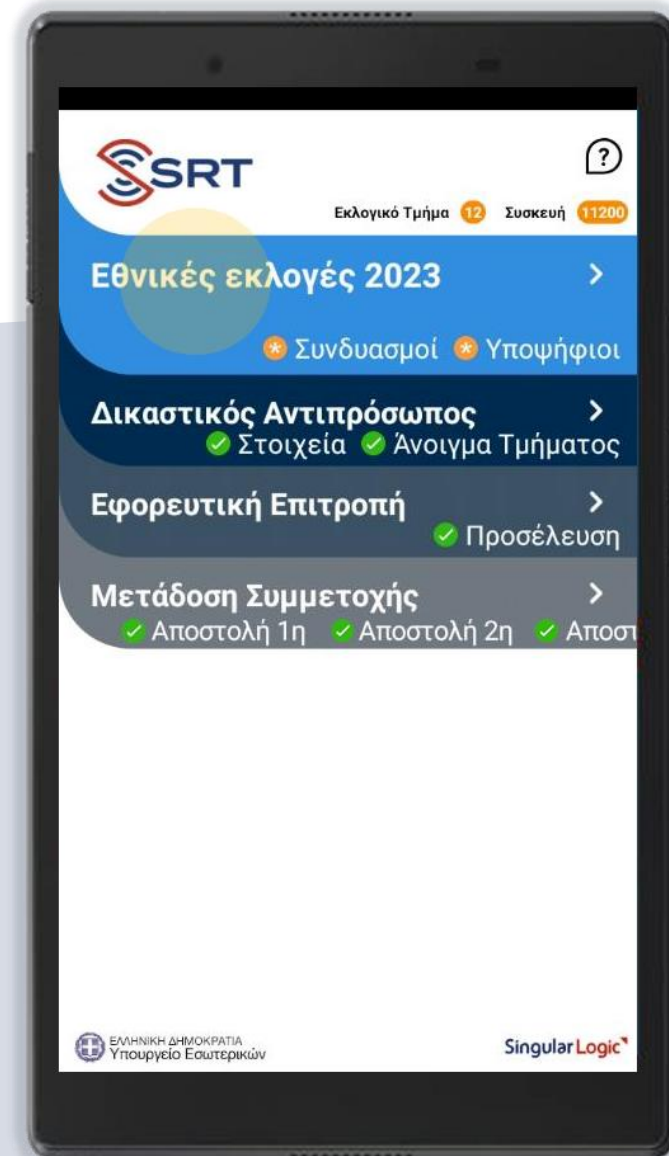

4

Μετάδοση Ψήφων Συνδυασμών

Ενέργειες Κάλπης

Με την ολοκλήρωση της καταμέτρησης των ψήφων των Συνδυασμών, θα πρέπει να προχωρήσετε στη **Μετάδοση των Αποτελεσμάτων**

Από την κεντρική οθόνη των εκλογών επιλέγετε την κάλπη **Εθνικές Εκλογές**