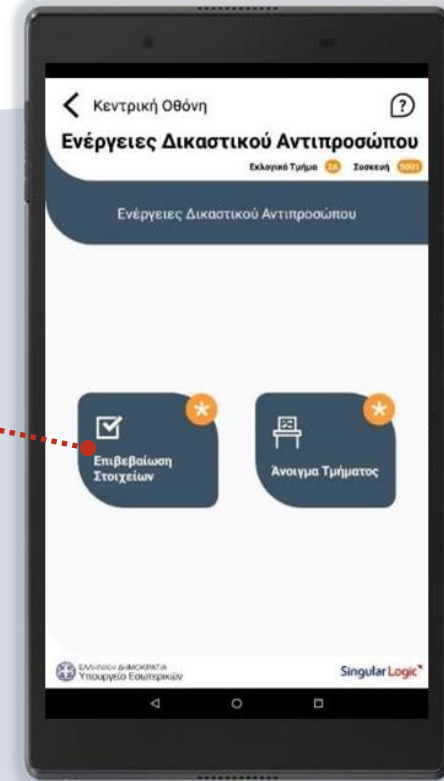

Εγγραφή

Με την ενεργοποίηση της συσκευής εμφανίζεται η οθόνη εγγραφής όπου εισάγετε σειριακά τον Α/Α του εκλογικού σας τμήματος, τον κωδικό εγγραφής που περιέχεται στο ειδικό έντυπο κωδικών χωρίς κενά και προχωράτε με την ολοκλήρωση της εγγραφής

SRT

Εγγραφή

Συσκευή 11200

Συμπληρώστε τα στοιχεία του εκλογικού τμήματός σας και τον κωδικό εγγραφής που βρίσκεται στο έντυπο κωδικών που περιλαμβάνεται στη συσκευασία.

12
Α/Α Εκλογικού Τμήματος

1 2 3 4 5 6 7 8 9
Κωδικός Εγγραφής

Ε Γ Γ Ρ Α Φ Η

1 2 3
4 5 6
7 8 9
X 0 X

ΕΛΛΗΝΙΚΗ ΔΗΜΟΚΡΑΤΙΑ
Υπουργείο Εσωτερικών

SingularLogic™

Ενημέρωση Εφαρμογής

Κατά την ολοκλήρωση της εγγραφής
δεν απαιτούνται εκ μέρους σας περαιτέρω ενέργειες

Στοιχεία Δικαστικού Αντιπροσώπου

Στη συνέχεια προχωράτε στην επιβεβαίωση των στοιχείων σας μεταβαίνοντας στην αντίστοιχη οθόνη

Στοιχεία Δικαστικού Αντιπροσώπου

Επιβεβαιώνετε τα προσωπικά σας στοιχεία μέσω των επιλογών **Ναι ή Όχι** και ενημερώνετε το σύστημα εκλογών