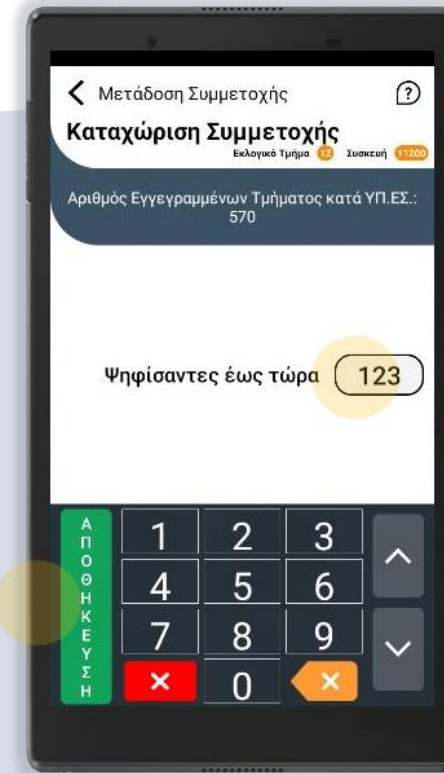

Στην οθόνη της οποίας αναγράφονται τα τακτικά και αναπληρωματικά μέλη της όπως ακριβώς έχουν ανακοινωθεί από το εκάστοτε Πρωτοδικείο. Επιβεβαιώνετε με **ΝΑΙ** ή **ΟΧΙ** τη συμμετοχή της Εφορευτικής Επιτροπής ενημερώνοντας το σύστημα

Μετάδοση Συμμετοχής

Το πρωί της Κυριακής και κατά τη διάρκεια της εκλογικής διαδικασίας μεταδίδετε τον αριθμό των ψηφισάντων

Μετάδοση Συμμετοχής

Κατά τη διάρκεια της εκλογικής διαδικασίας και **σε τρεις χρονικές στιγμές** που θα σας ορισθούν από το Υπουργείο Εσωτερικών **ενημερώνετε** το κεντρικό σύστημα **για τη συμμετοχή των ψηφισάντων**.

Από την κεντρική οθόνη των εκλογών επιλέγετε την ενέργεια **Μετάδοση Συμμετοχής** προχωρώντας στην **1^η Αποστολή**.

Μετάδοση Συμμετοχής

Αφού επιλέξετε την 1^η αποστολή προχωράτε με την καταχώριση της συμμετοχής των ψηφισάντων