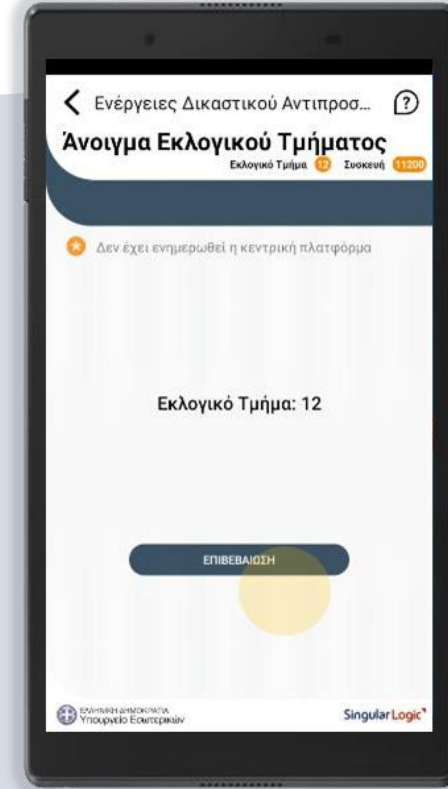

Άνοιγμα Εκλογικού Τμήματος

Την ημέρα των εκλογών και **πριν την έναρξη της εκλογικής διαδικασίας** παρακαλούμε **να ενεργοποιήσετε τη συσκευή σας μέσα από το εκλογικό τμήμα** του οποίου έχετε την ευθύνη και τότε να εκτελέσετε τη λειτουργία « Άνοιγμα Τμήματος ».

Σε περίπτωση που δεν είχατε απενεργοποιήσει τη συσκευή, παρακαλούμε προχωρήστε σε επανεκκίνηση. Η λειτουργία μπορεί να διαρκέσει ορισμένα λεπτά μέχρι να ολοκληρωθεί

Στη συνέχεια ενημερώνετε το κεντρικό σύστημα **για το άνοιγμα του Εκλογικού Τμήματος** στο οποίο έχετε διορισθεί και για την προσέλευση των μελών της Εφορευτικής Επιτροπής

Άνοιγμα Εκλογικού Τμήματος

Μεταβαίνοντας στην οθόνη για την επιβεβαίωση του ανοίγματος του Εκλογικού Τμήματος που έχετε διορισθεί

Επιβεβαιώνετε το άνοιγμα του

Προσέλευση Εφορευτικής Επιτροπής

Στη συνέχεια προχωράτε στην ενημέρωση της προσέλευσης της Εφορευτικής Επιτροπής