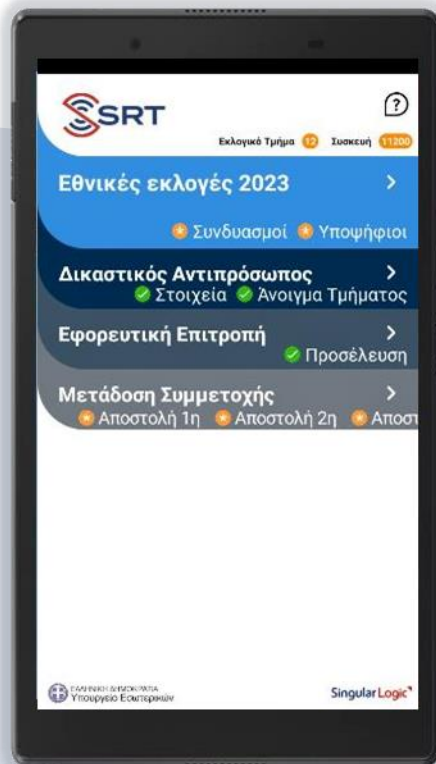

Άνοιγμα Εκλογικού Τμήματος

Μεταβαίνοντας στην οθόνη για την επιβεβαίωση του ανοίγματος του Εκλογικού Τμήματος που έχετε διορισθεί

Επιβεβαιώνετε το άνοιγμα του

Προσέλευση Εφορευτικής Επιτροπής

Στη συνέχεια προχωράτε στην ενημέρωση της προσέλευσης της Εφορευτικής Επιτροπής

Στην οθόνη της οποίας αναγράφονται τα τακτικά και αναπληρωματικά μέλη της όπως ακριβώς έχουν ανακοινωθεί από το εκάστοτε Πρωτοδικείο. Επιβεβαιώνετε με **ΝΑΙ** ή **ΟΧΙ** τη συμμετοχή της Εφορευτικής Επιτροπής ενημερώνοντας το σύστημα