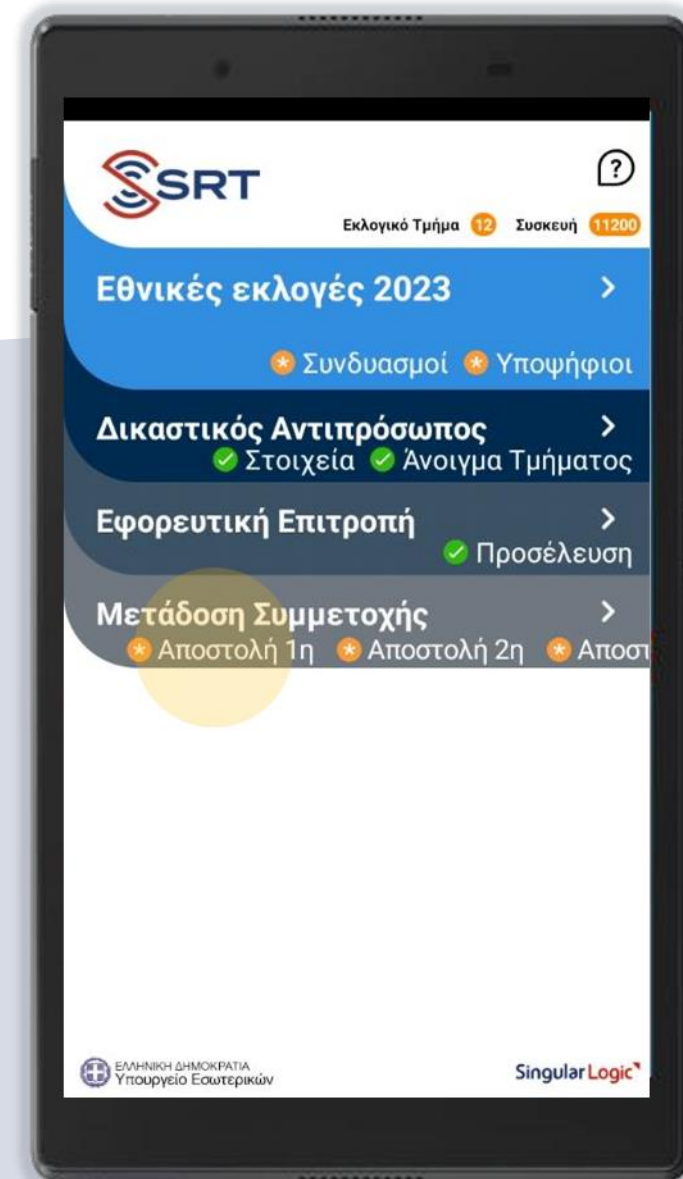

Μετάδοση Συμμετοχής

Κατά τη διάρκεια της εκλογικής διαδικασίας και **σε τρεις χρονικές στιγμές** που θα σας ορισθούν από το Υπουργείο Εσωτερικών **ενημερώνετε** το κεντρικό σύστημα **για τη συμμετοχή των ψηφισάντων**.

Από την κεντρική οθόνη των εκλογών επιλέγετε την ενέργεια **Μετάδοση Συμμετοχής** προχωρώντας στην **1^η Αποστολή**.