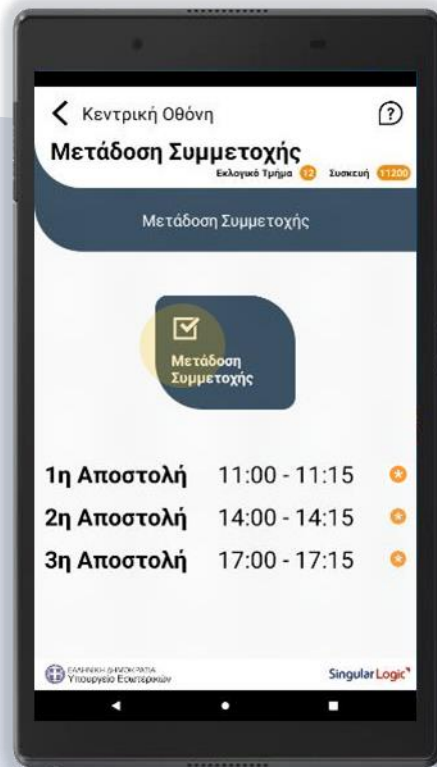

Στην οθόνη της οποίας αναγράφονται τα τακτικά και αναπληρωματικά μέλη της όπως ακριβώς έχουν ανακοινωθεί από το εκάστοτε Πρωτοδικείο. Επιβεβαιώνετε με **ΝΑΙ** ή **ΟΧΙ** τη συμμετοχή της Εφορευτικής Επιτροπής ενημερώνοντας το σύστημα

Μετάδοση Συμμετοχής

Το πρωί της Κυριακής και κατά τη διάρκεια της εκλογικής διαδικασίας μεταδίδετε τον αριθμό των ψηφισάντων

Μετάδοση Συμμετοχής

Κατά τη διάρκεια της εκλογικής διαδικασίας και **σε τρεις χρονικές στιγμές** που θα σας ορισθούν από το Υπουργείο Εσωτερικών **ενημερώνετε** το κεντρικό σύστημα **για τη συμμετοχή των ψηφισάντων**.

Από την κεντρική οθόνη των εκλογών επιλέγετε την ενέργεια **Μετάδοση Συμμετοχής** προχωρώντας στην **1^η Αποστολή**.

Μετάδοση Συμμετοχής

Αφού επιλέξετε την 1^η αποστολή προχωράτε με την καταχώριση της συμμετοχής των ψηφισάντων