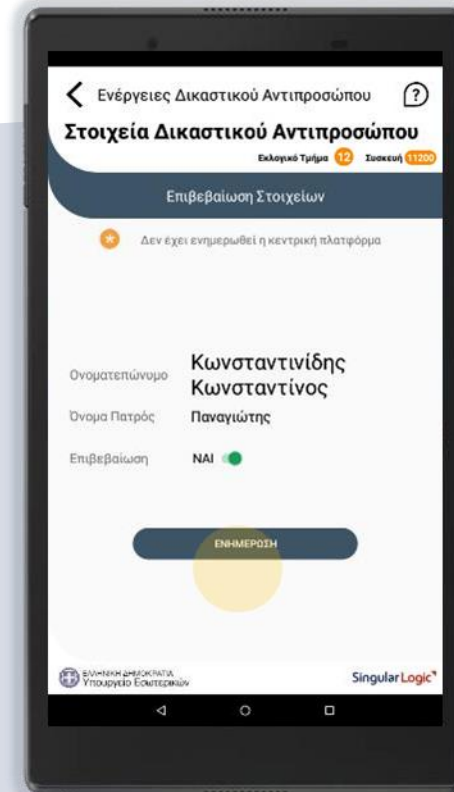

Στοιχεία Δικαστικού Αντιπροσώπου

Επιβεβαιώνετε τα προσωπικά σας στοιχεία μέσω των επιλογών **Ναι ή Όχι** και ενημερώνετε το σύστημα εκλογών

Προσοχή

Στη συνέχεια **απενεργοποιείτε τη συσκευή σας**, ώστε να μην υπάρχει κατανάλωση ενέργειας και αποφορτίζεται η μπαταρία