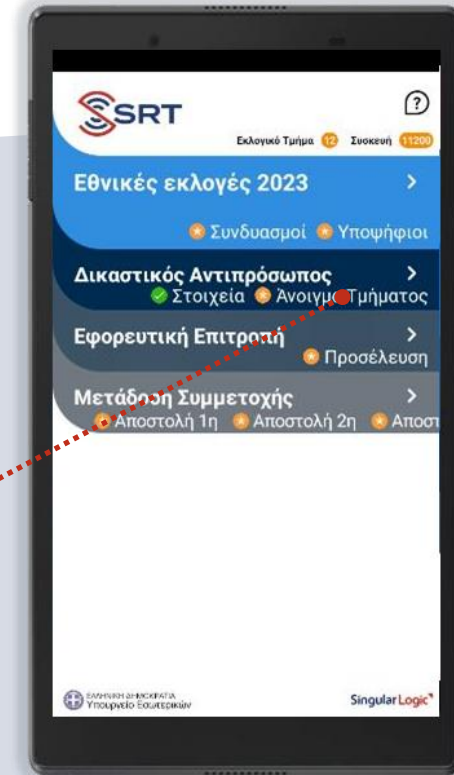

Άνοιγμα Εκλογικού Τμήματος

Την ημέρα των εκλογών και **πριν την έναρξη της εκλογικής διαδικασίας** παρακαλούμε **να ενεργοποιήσετε τη συσκευή σας μέσα από το εκλογικό τμήμα** του οποίου έχετε την ευθύνη και τότε να εκτελέσετε τη λειτουργία « Άνοιγμα Τμήματος ».

Σε περίπτωση που δεν είχατε απενεργοποιήσει τη συσκευή, παρακαλούμε προχωρήστε σε επανεκκίνηση. Η λειτουργία μπορεί να διαρκέσει ορισμένα λεπτά μέχρι να ολοκληρωθεί

Στη συνέχεια ενημερώνετε το κεντρικό σύστημα **για το άνοιγμα του Εκλογικού Τμήματος** στο οποίο έχετε διορισθεί και για την προσέλευση των μελών της Εφορευτικής Επιτροπής