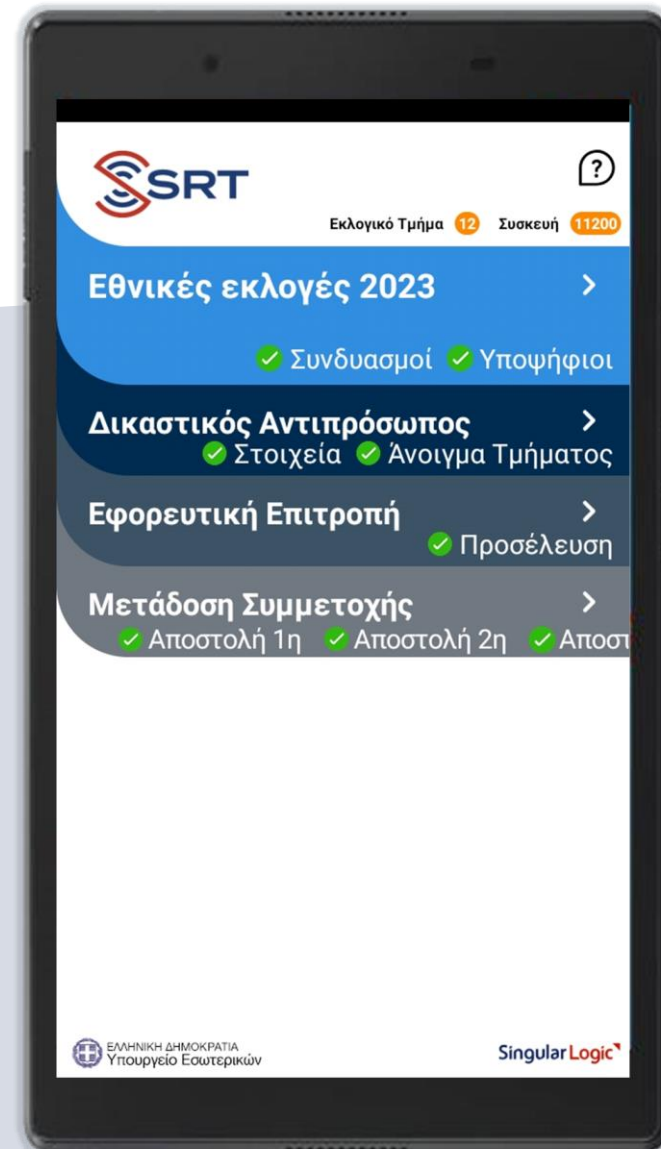

στη συνέχεια **επιβεβαίωση**

Αποστολή Ψήφων Συνδυασμών

Για την αποστολή των αποτελεσμάτων **εισάγετε το μυστικό κωδικό μετάδοσης** που βρίσκεται στο έντυπο μυστικών κωδικών και λαμβάνετε το μήνυμα που επιβεβαιώνει την επιτυχή μετάδοση

Ολοκλήρωση Όλων των Ενεργειών

Με την επιτυχή ολοκλήρωση όλων των ενεργειών η “**Κεντρική Οθόνη**” θα πρέπει να έχει την ακόλουθη εικόνα.

Σε αυτή, η κατάσταση όλων των ενεργειών φαίνεται ολοκληρωμένη και επιβεβαιωμένη από το Κεντρικό Σύστημα.